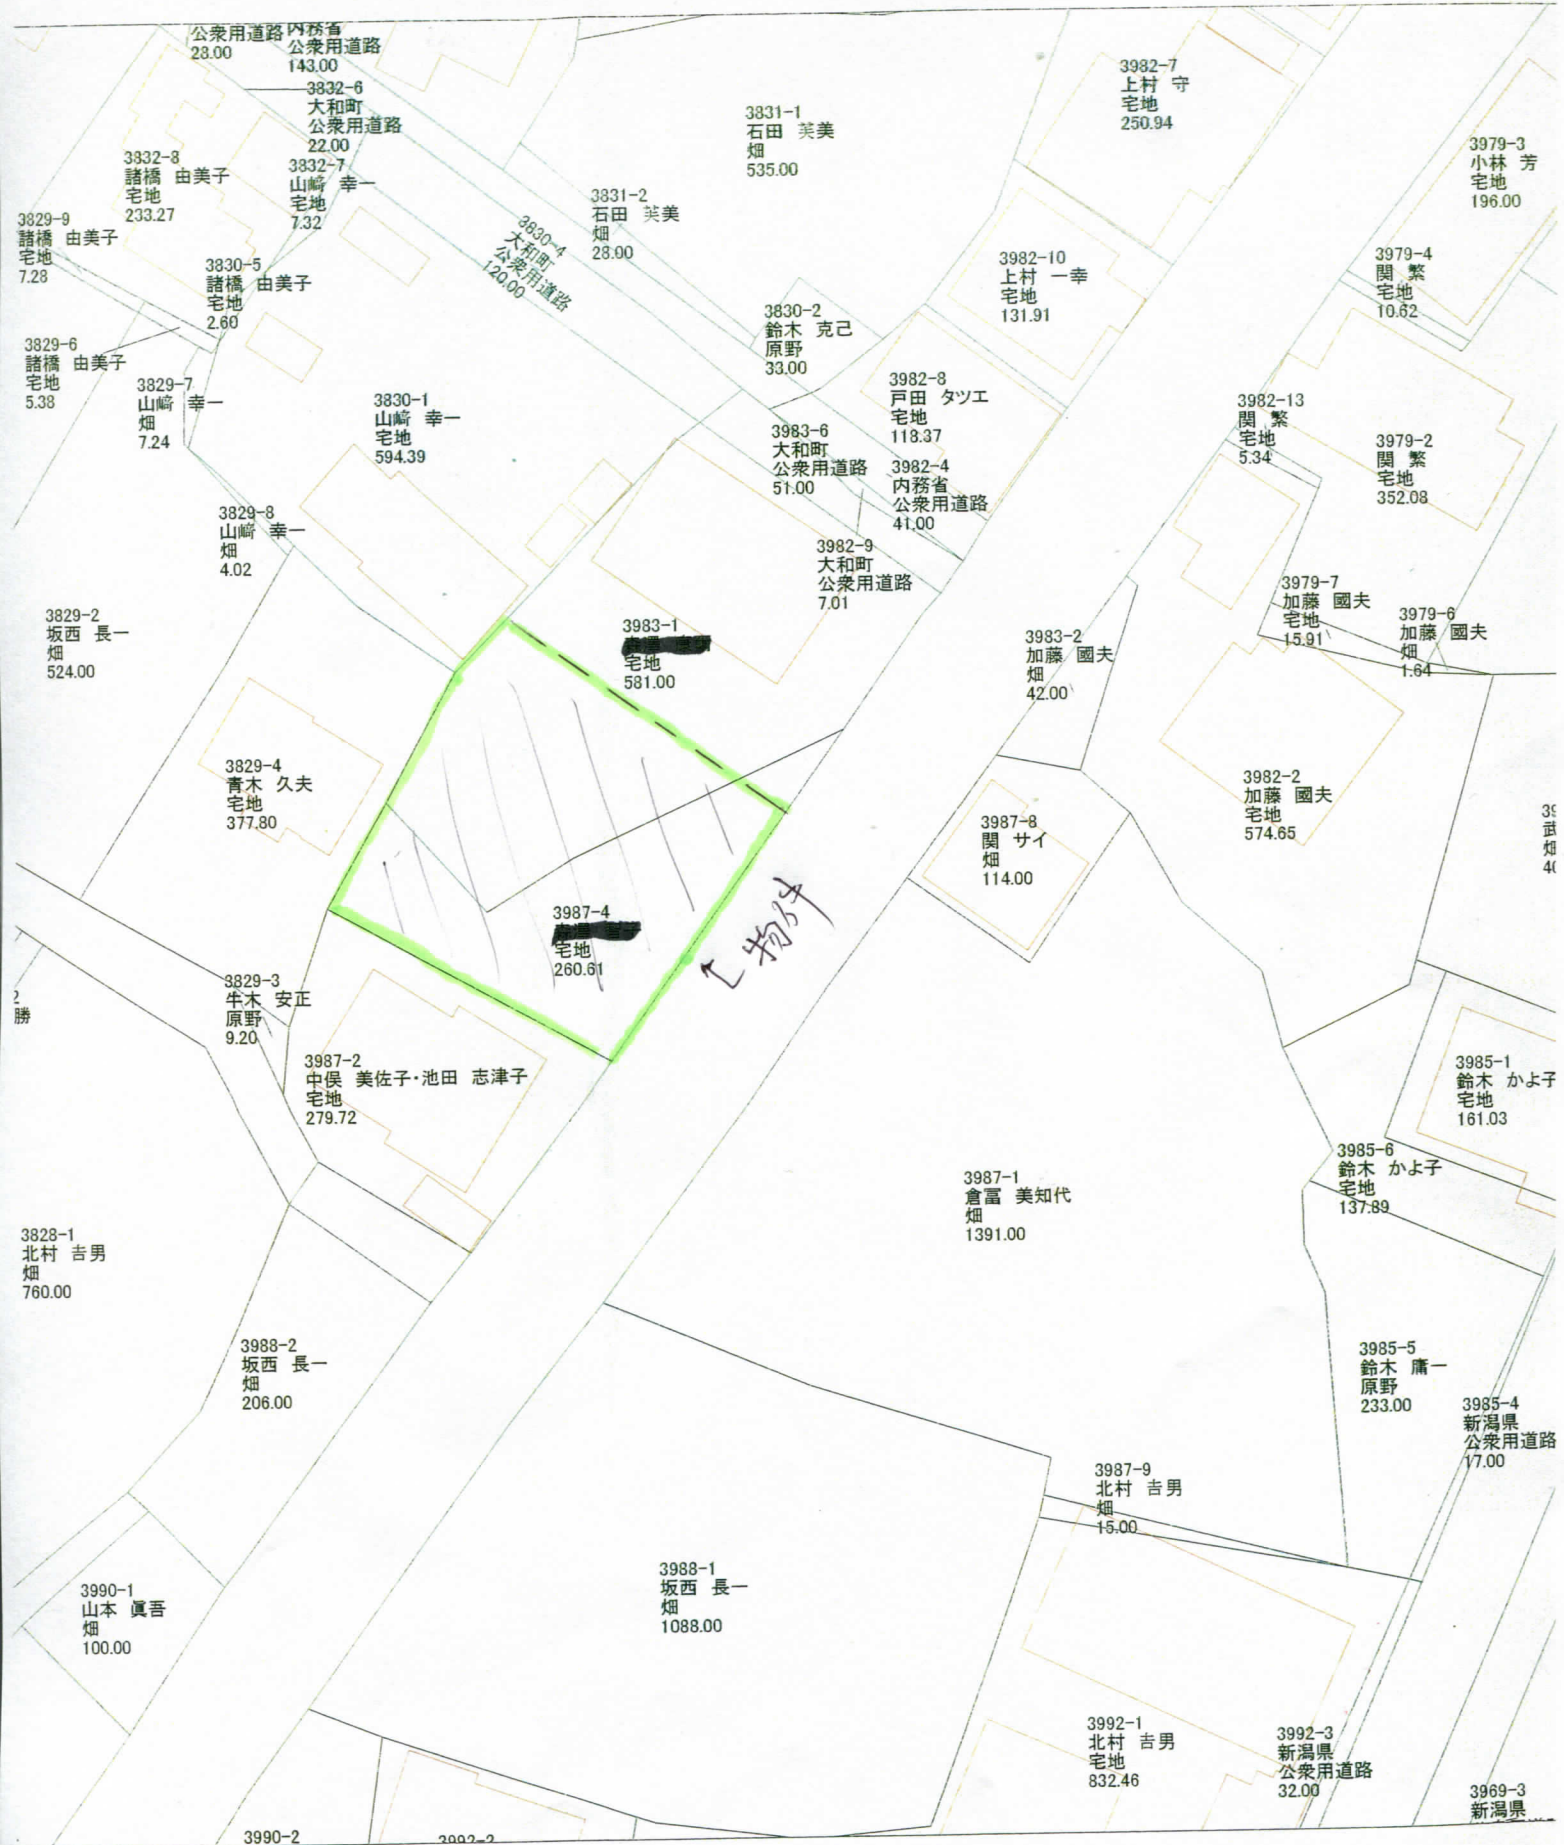

# 南魚沼市 地番図

1:500